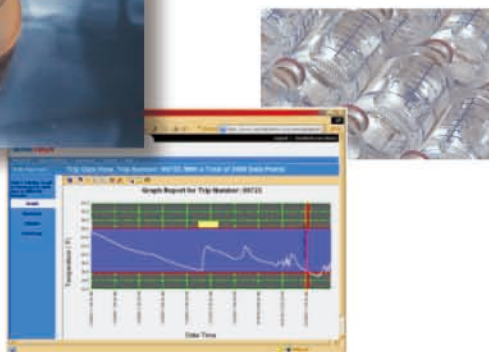

SENSITECH 世界第一品牌冷鏈監控系統

COLD CHAIN VISIBILITY

TempTale® 系列 溫度記錄器

LOG-IC®

Revolutionize Your Cold Chain™

小巧、輕便、便宜好用
RFID 溫度記錄器

RTLS 無線實時定位系統

國際知名 醫院資產管理
以及人員管制

SYNAPSE WIRELESS DATA SYSTEM

無線實時溫濕度監測系統

遠端管理 · 即時警報
適合冷鏈倉儲 · 血庫 · 冷庫